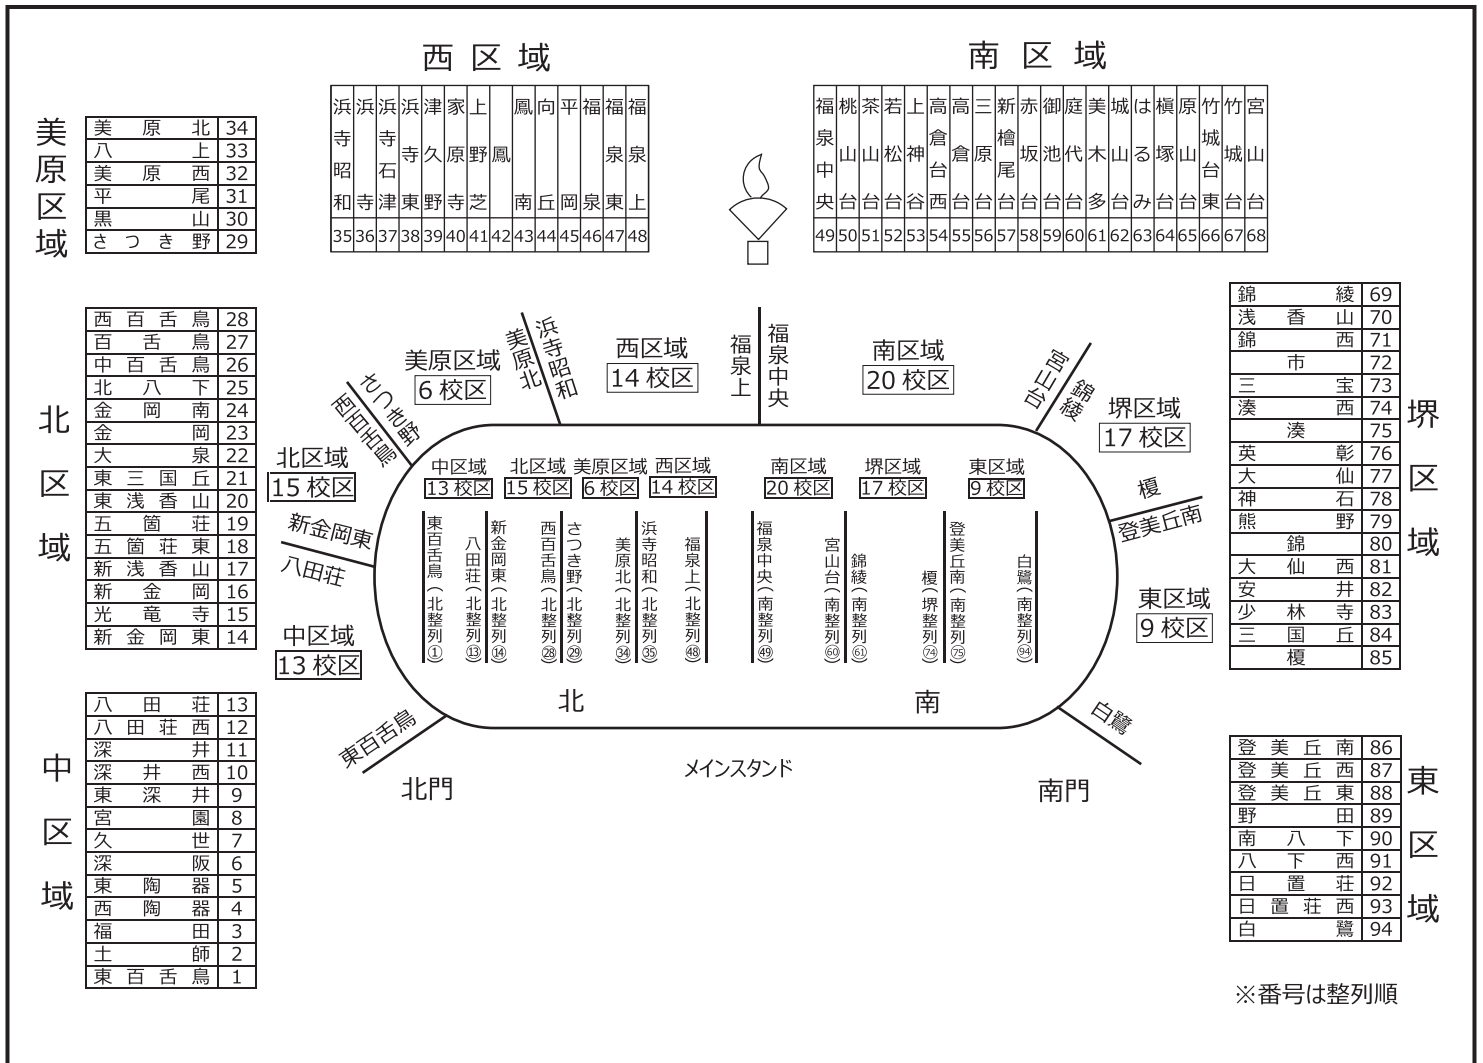

陸上競技場内整列順および座席割

※番号は整列順