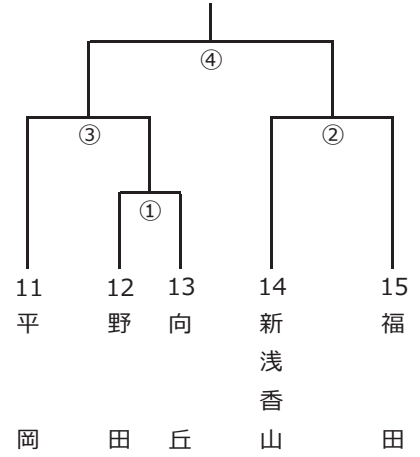

3ブロック
(金岡公園体育館)