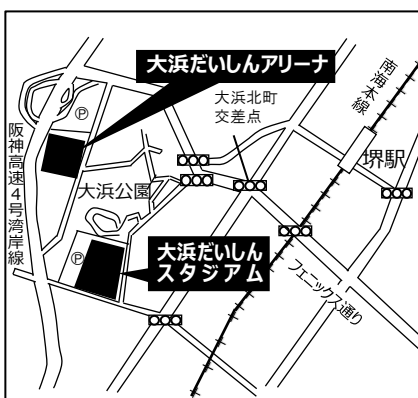

大浜だいしんアリーナ・大浜だいしんスタジアム