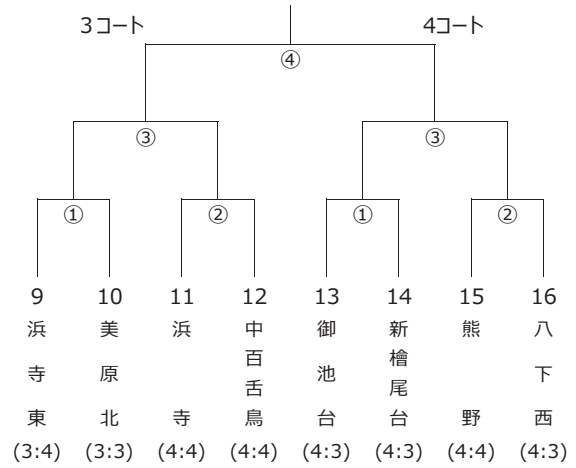

組 合 せ 一 覧

■ソフトボール競技の部 (会場：大浜だいしんスタジアムほか)

男子の部 (A～Lブロック)

女子の部

Mブロック (初芝野球場)

組 合 せ 一 覧

■バレーボール競技の部 (会場：金岡公園体育館ほか)

1ブロック
(金岡公園体育館)

■卓球競技の部 (会場：大浜だいしんアリーナ)

Aブロック

Bブロック

Cブロック

Dブロック

Eブロック

組 合 せ 一 覧

■陸上競技の部（会場：金岡公園陸上競技場）