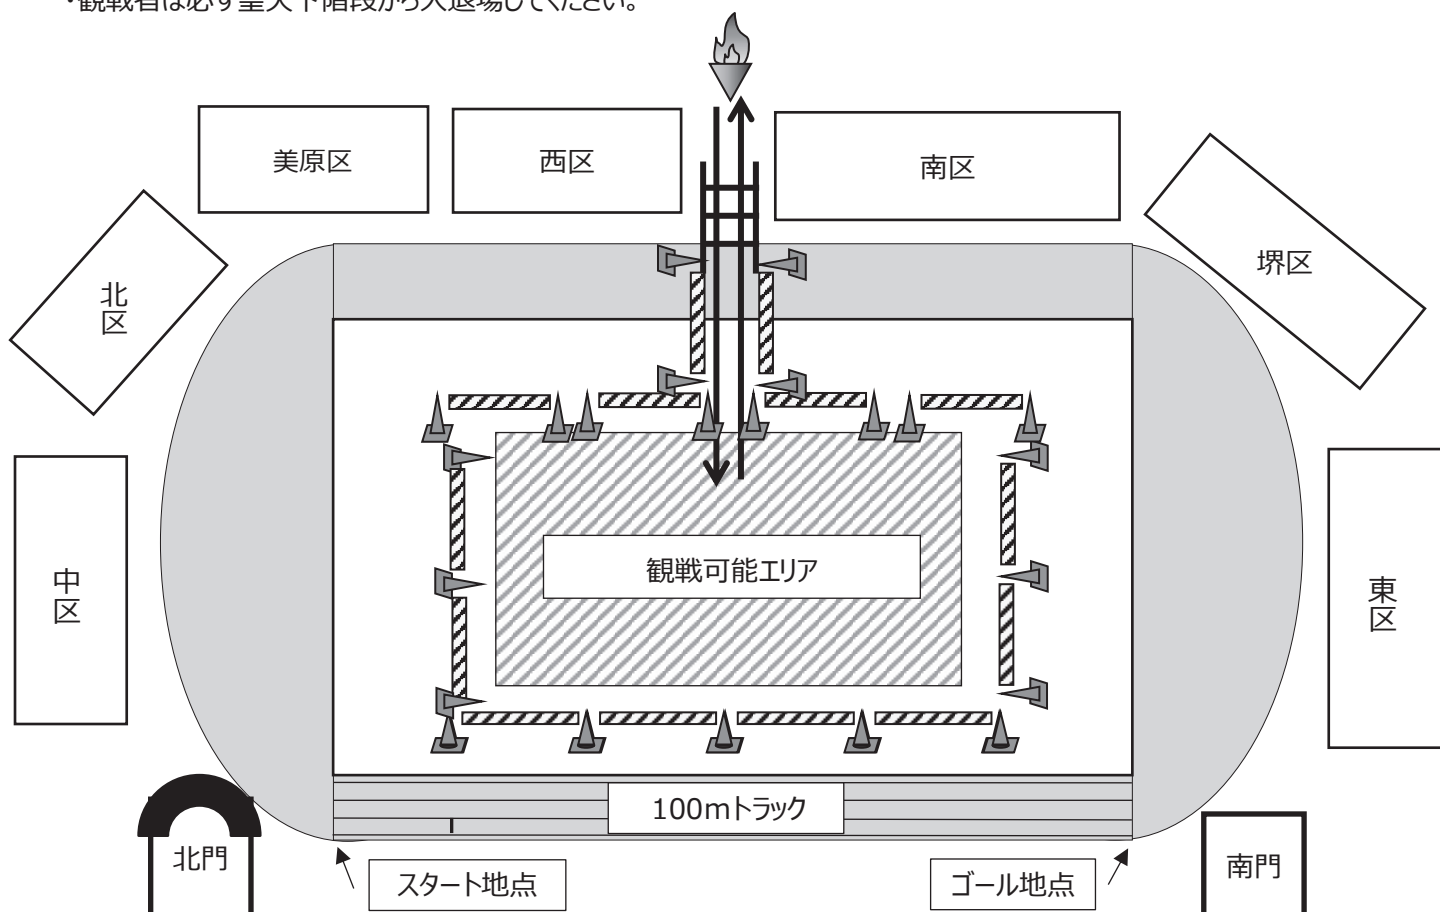

陸上競技 小・中学生の部 100m予選時の観戦可能エリアについて

○観戦可能エリアについて

- ・芝生内にコーン及びバーを設置し、観戦可能エリアを設定します。

○観戦者の動線について

- ・観戦者は、午前 10 時 15 分から陸上競技場内観戦可能エリアに入場可能です。
- ・観戦者は必ず聖火下階段から入退場してください。

※観戦可能エリアで観戦時の注意事項

- ○三脚や日傘を持ち込まないでください。
- ○芝生が傷むため、ピンヒールでの入場はできません。
- ○エリア内は立ち見となります。レジャーシートを持ち込まないでください。
- ○校区の選手が走り終わったときは、後ろの方に場所をお譲りいただく等譲り合って観戦してください。
- ○11 時 30 分ごろから、小中学生 400mリレーの整列が始まりますが、待機している選手の呼び出し等はおやめください。
- ○SNS 等に写真・動画を掲載しないでください。
- ○その他、係員の指示に従ってください。

種目	競技開始時刻	観戦可能エリア入場時間
小学生男子 100m 予選	午前 10 時 30 分	午前 10 時 15 分～10 時 50 分
小学生女子 100m 予選	午前 10 時 55 分	午前 10 時 50 分～11 時 15 分
中学生男子 100m 予選	午前 11 時 20 分	午前 11 時 15 分～11 時 35 分
中学生女子 100m 予選	午前 11 時 40 分	午前 11 時 35 分～12 時 00 分