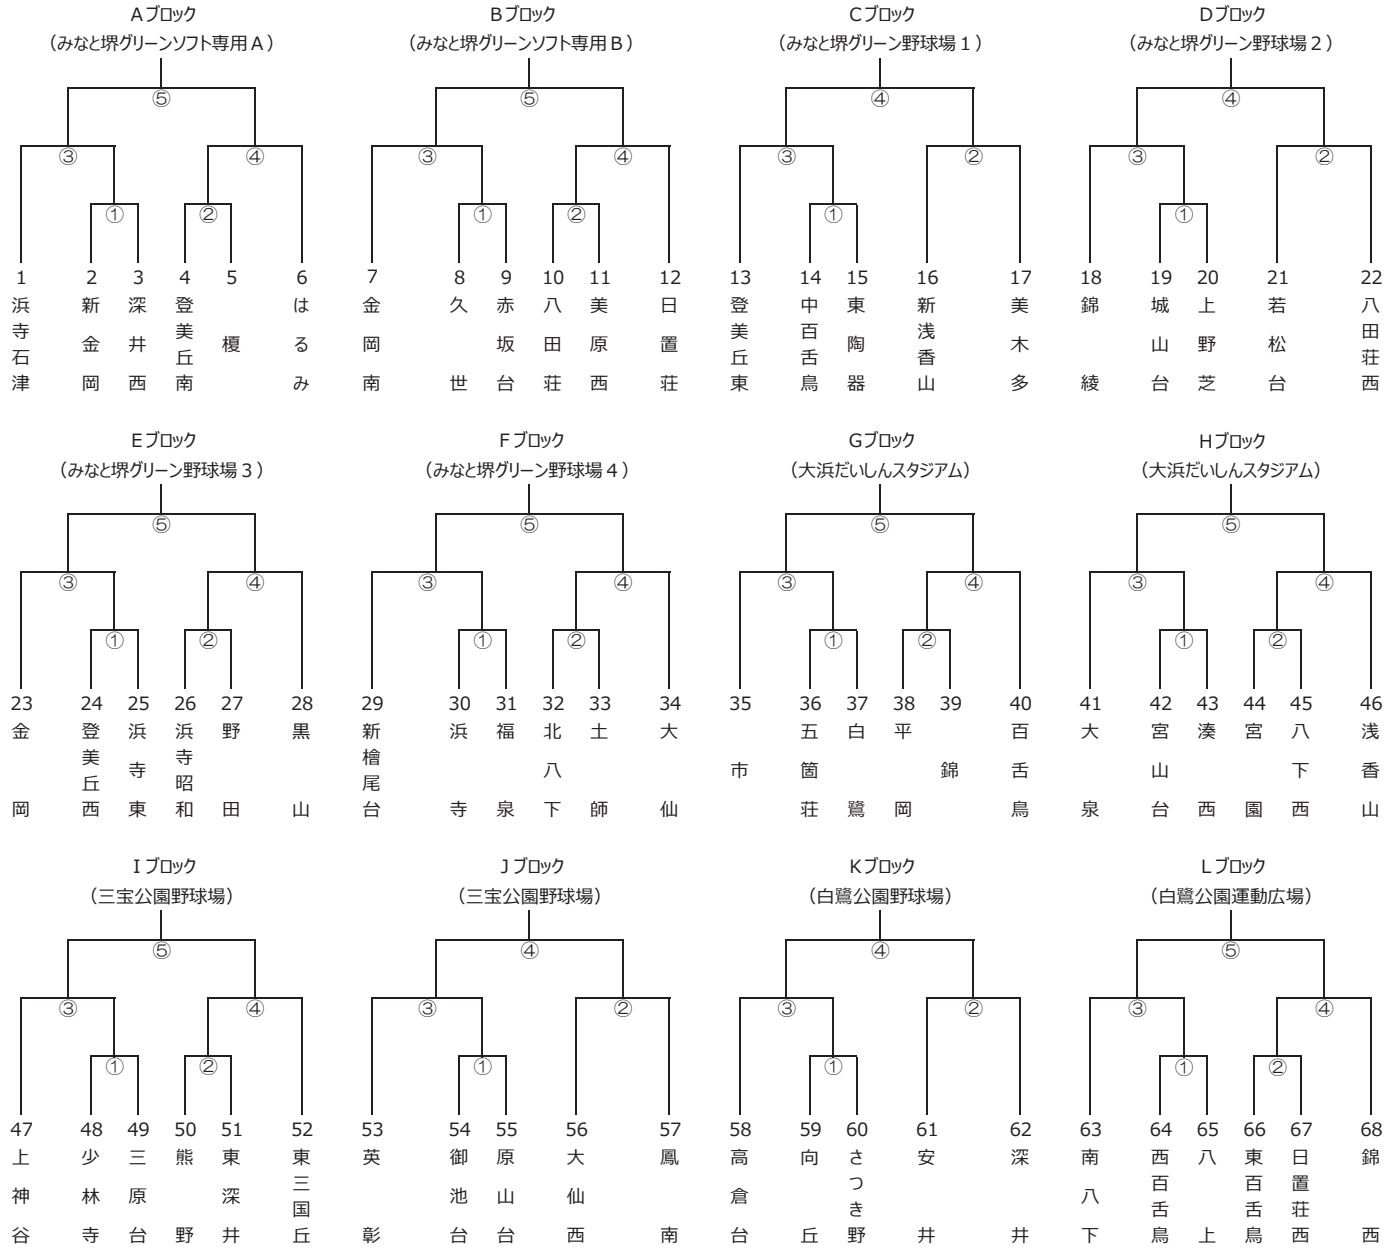

整 列 順	役員		顧 問	団 長	副 団 長	総 監 督	総 務
	選手団						
63	は る み		向 井 拓	柴 高 志	中 辻 修	是 洞 翼	中 辻 光 広
64	槇 塚 台		二 橋 崇 浩	吉 川 公 代	細 田 賀 志 男	井 本 純 一	興 津 真 生
65	原 山 台		妹 脊 成 重	前 田 光 一	足 立 広 秋	野 崎 直 人	向 井 芙 美 夫
66	竹 城 台 東						
67	竹 城 台		氏 丸 重 信	太 田 奈 緒 美	中 塚 隆 之	高 木 克 夫	中 山 義 郎
68	宮 山 台		田 中 久 雄	花 房 正 子	山 口 敏 幸	吉 松 大 輔	中 村 美 幸 子 吉 田 懐 子
69	錦 綾		井 口 秀 一	成 山 正 勝	廣 田 洋 一 郎	田 仲 聡	船 道 悟 志
70	浅 香 山		安 井 修	芦 田 和 夫	谷 田 雄 市	早 野 隆 司	赤 田 康 男
71	錦 西		藤 田 美 穂 子	西 村 民 浩	椎 葉 優 治	長 岡 徳 人	志 賀 雅 子
72	市			桂 春 宜	松 山 好 一	音 田 武 史	河 盛 龍 三
73	三 宝		河 村 博 史	隅 谷 禎 之	熱 田 正 春	山 下 匡	杉 本 岳 洋
74	湊 西		藤 井 広 美	久 保 照 男	藤 井 武 夫	西 村 良 夫	村 上 佐 登 美
75	湊		山 本 久	宮 本 浩 志	井 阪 奈 美 子	宮 本 浩 志	北 野 俊 夫
76	英 彰		白 坂 充 弘	河 中 義 和	森 下 幸 夫	石 井 孝 雄	毛 穴 勝 巳
77	大 仙		大 田 圭 子	富 田 貢	榎 谷 耕 二	伊 藤 茂 敏	吉 村 嘉 寿 夫
78	神 石		長 谷 川 好 司	西 脇 義 隆	南 野 泰 則	見 附 博 幸	谷 和 正 司
79	熊 野		山 口 典 子	向 井 龍 哉	樋 口 昌 和	谷 口 秀 昭	谷 脇 正 晃
80	錦		佐 藤 真 理 子	大 久 保 孝 一	森 繁	堀 江 隆 夫	田 中 重 彦 押 尾 由 美
81	大 仙 西		鴻 上 征 一	磯 田 実	金 本 正 光	泉 谷 龍 美	中 田 勝 美
82	安 井		藤 田 明 彦	西 村 和 男	大 谷 隆 男	藤 木 健 演	藤 本 雅 彦
83	少 林 寺		松 村 義 孝	岸 井 隆	橋 口 治 祐	立 花 真 幸	白 本 忠 弘
84	三 国 丘		秦 野 昌 之	和 田 幸 晴	種 田 裕 一	福 岡 健 二 郎	大 橋 一 夫
85	榎		井 関 貴 史	橋 本 健	藤 田 富 美 男	中 田 慎 吾	上 田 か よ
86	登 美 丘 南		池 崎 守	井 上 智 雄	美 馬 佐 智 子	小 谷 輝 雄	梁 間 久 夫
87	登 美 丘 西			川 上 浩	高 橋 良 昌	藤 原 敬 三	杉 下 総 一 郎
88	登 美 丘 東		西 谷 俊 昭	森 敏 則	八 木 康 行	松 下 良 子	正 木 幸 彦
89	野 田			米 田 眞 利	梅 井 良 雄 上 野 眞	長 濱 敏 之	梅 井 安 夫
90	南 八 下			山 本 淳 一	以 倉 啓 次	松 岡 圭 司	松 島 亮 次
91	八 下 西		高 落 俊 次	野 澤 隆	神 鳥 眞 一	下 野 敏 明	鈴 木 日 出 男
92	日 置 荘		野 里 文 盛	西 野 巳 佐 夫	森 田 正 隆	西 端 和 晃	西 勝 美
93	日 置 荘 西		野 里 文 盛	鈴 木 義 規	野 里 高 英	石 井 康 雄	栗 川 修 一
94	白 鷺		百 田 眞 也	小 西 貢	眞 柄 秀 則	田 中 義 昭	古 家 良 男

組 合 せ 一 覧

■ソフトボール競技の部 (会場：大浜だいしんスタジアムほか)

男子の部 (A～Lブロック)