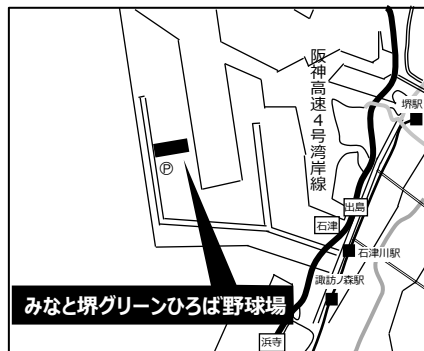

三宝公園野球場

大浜だいしんアリーナ・大浜だいしんスタジアム

白鷺公園野球場・白鷺公園運動広場

家原大池体育館

原池公園体育館

初芝野球場

みなと堺グリーンひろば

J-GREEN 堺