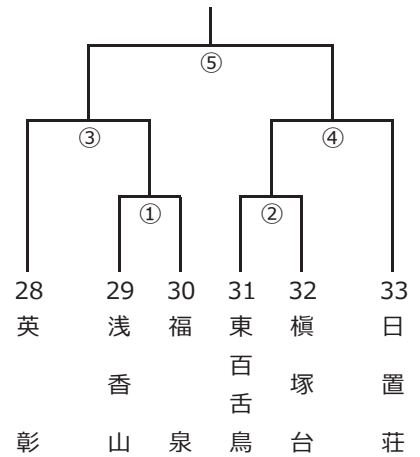

6ブロック
(原池公園体育館)