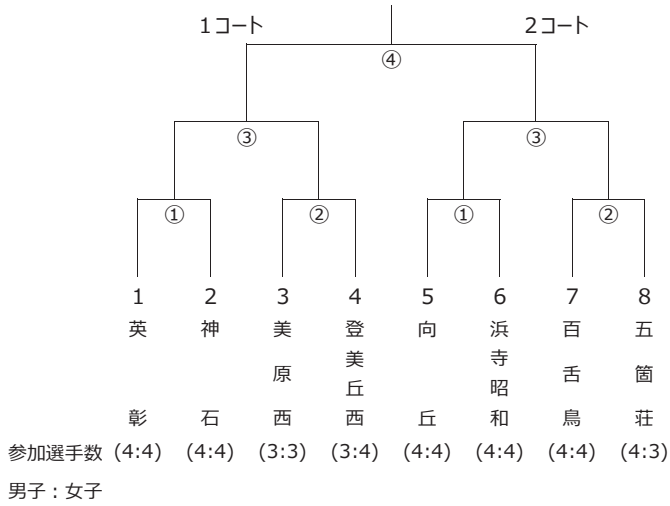

組 合 せ 一 覧

■ソフトボール競技の部 (会場：大浜だいしんスタジアムほか)

男子の部 (A～Lブロック)

女子の部

Mブロック (初芝野球場)

組 合 せ 一 覧

■バレーボール競技の部 (会場：金岡公園体育館ほか)

1ブロック
(金岡公園体育館)

■卓球競技の部 (会場：大浜だいしんアリーナ)

Aブロック

Bブロック

Cブロック

Dブロック

Eブロック

組 合 せ 一 覧

■陸上競技の部（会場：金岡公園陸上競技場）