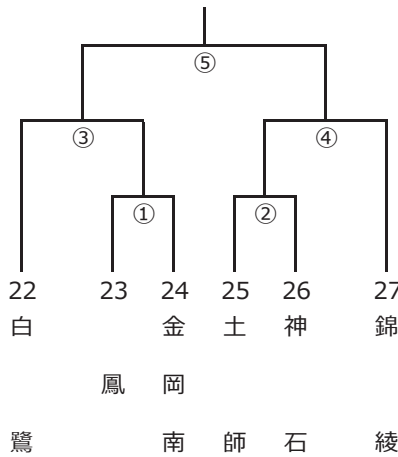

5ブロック
(原池公園体育館)