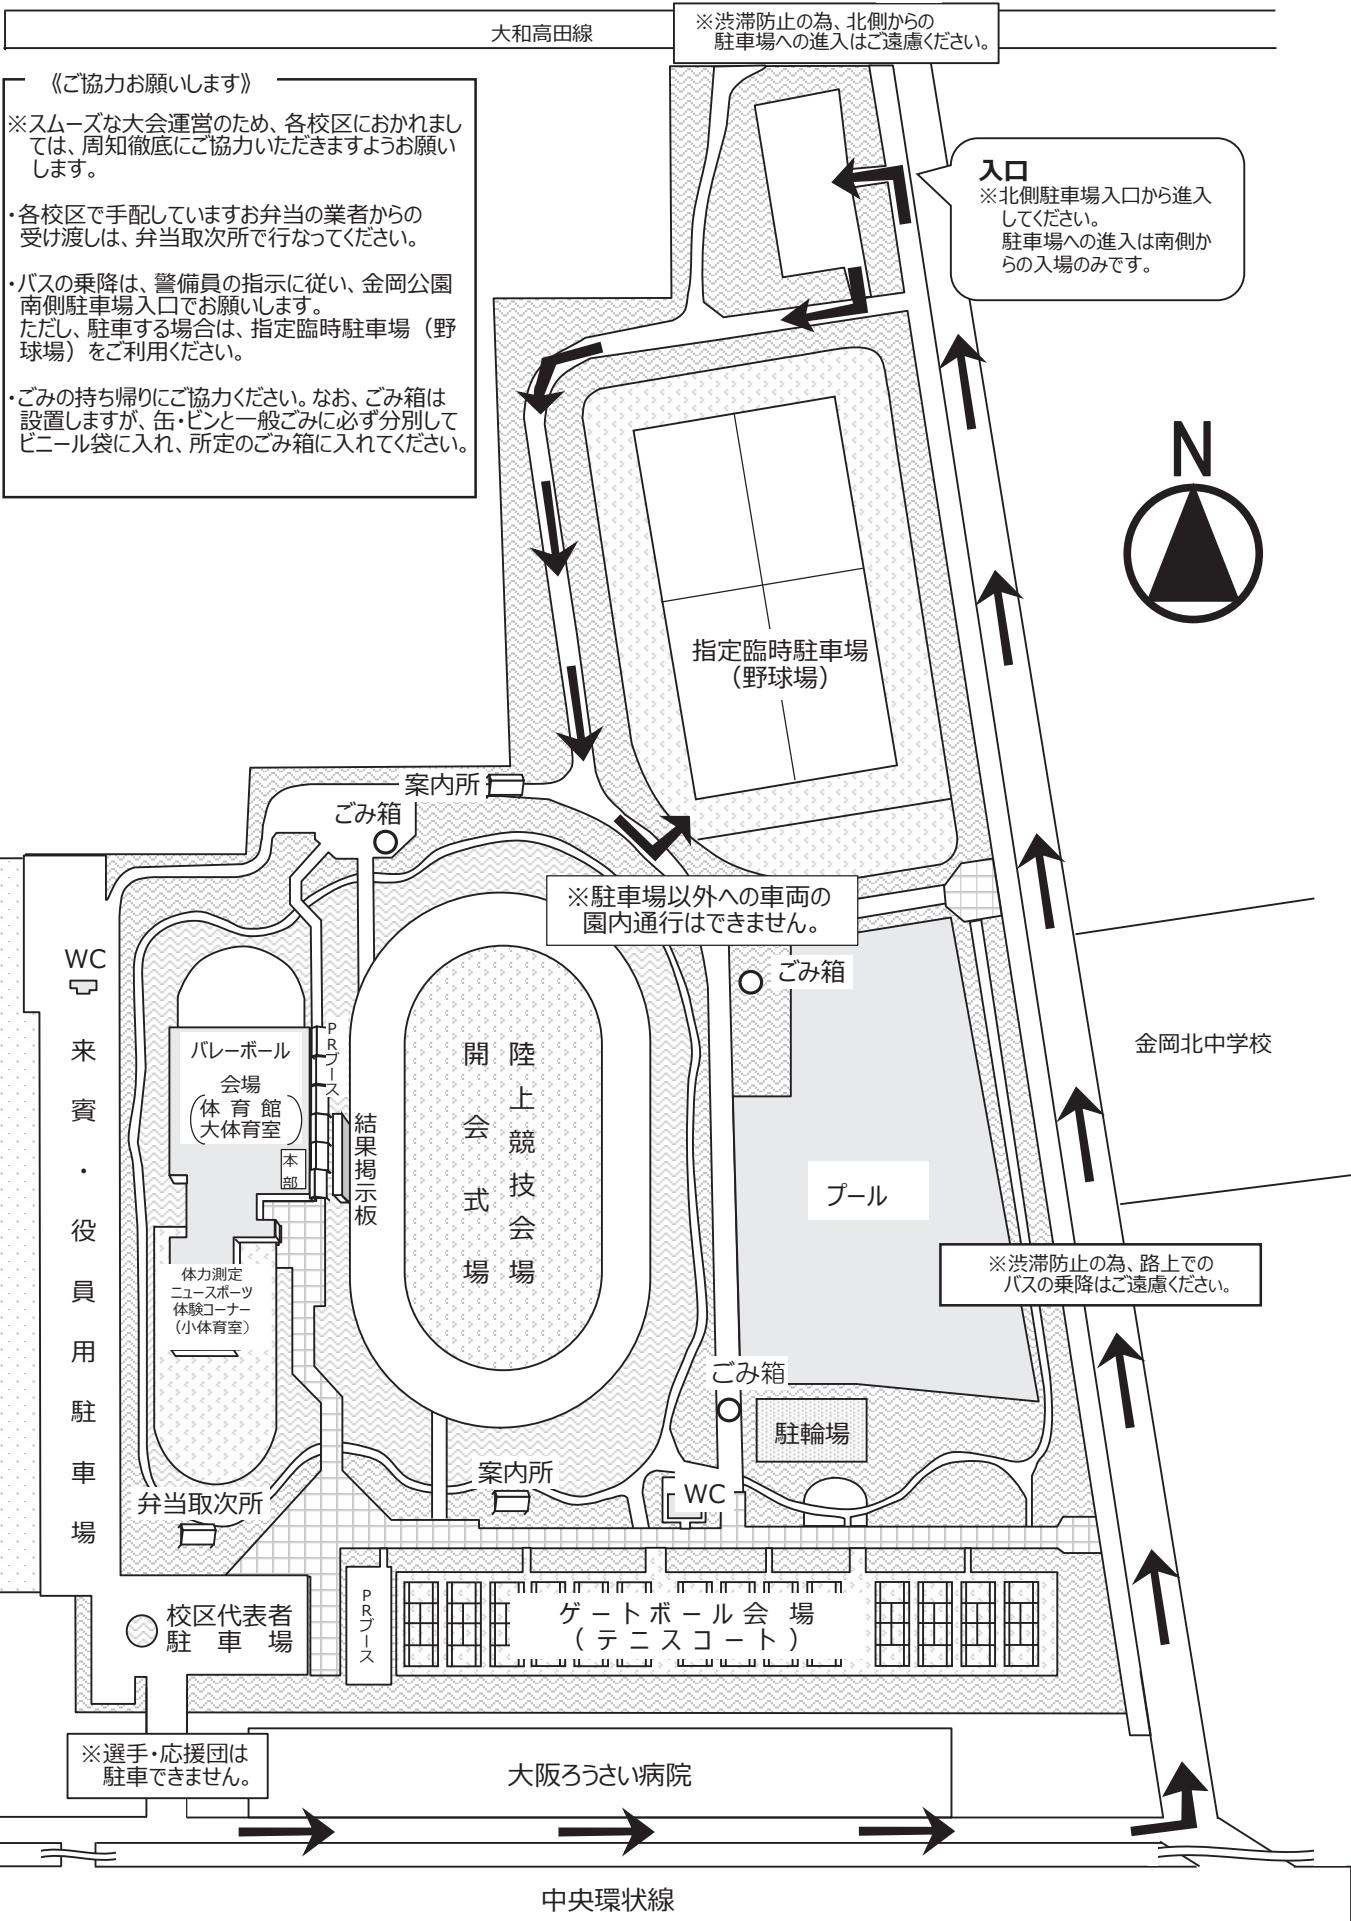

組 合 せ 一 覧

■グラウンド・ゴルフ競技の部 (会場：J-GREEN堺 人工芝フィールド)

S8コート					
No.	校区	No.	校区	No.	校区
1	土師A	2	福田A	3	西陶器A
4	東陶器A	5	久世A	6	宮園A
7	東深井A	8	八田荘西A	9	新金岡東A
10	新金岡A	11	新浅香山A	12	五箇荘東A
13	五箇荘A	14	東浅香山A	15	東三国丘A
16	金岡南A	17	百舌鳥A	18	さつき野A
19	上野芝A	20	平岡A	21	福泉A
22	福泉上A	23	福泉中央A	24	上神谷A
25	三原台A	26	新檜尾台A	27	赤坂台A
28	庭代台A	29	美木多A	30	城山台A
31	原山台A	32	錦綾A	33	浅香山A
34	三宝A	35	湊西A	36	英彰A
37	大仙A	38	神石A	39	安井A
40	三国丘A	41	登美丘南A	42	八下西A
43	日置荘西A	44	南八下A	45	中百舌鳥A
46	光竜寺A	47	美原西A	48	美原北A
49	桃山台A	50	榎A	51	はるみA
52	鳳A	53	錦西A	54	浜寺A
55	浜寺石津A	56	大泉A	57	北八下A

S9コート					
No.	校区	No.	校区	No.	校区
58	土師B	59	福田B	60	西陶器B
61	東陶器B	62	久世B	63	宮園B
64	東深井B	65	八田荘西B	66	新金岡東B
67	新金岡B	68	新浅香山B	69	五箇荘東B
70	五箇荘B	71	東浅香山B	72	東三国丘B
73	金岡南B	74	百舌鳥B	75	さつき野B
76	上野芝B	77	平岡B	78	福泉B
79	福泉上B	80	福泉中央B	81	上神谷B
82	三原台B	83	新檜尾台B	84	赤坂台B
85	庭代台B	86	美木多B	87	城山台B
88	原山台B	89	錦綾B	90	浅香山B
91	三宝B	92	湊西B	93	英彰B
94	大仙B	95	神石B	96	安井B
97	三国丘B	98	登美丘南B	99	八下西B
100	日置荘西B	101	南八下B	102	白鷺A
103	光竜寺B	104	東百舌鳥A	105	美原北B
106	高倉台西A	107	榎B	108	湊A
109	鳳B	110	津久野A	111	浜寺B
112	金岡A	113	大泉B		

S10コート					
No.	校区	No.	校区	No.	校区
114	土師C	115	福田C	116	西陶器C
117	東陶器C	118	久世C	119	宮園C
120	東深井C	121	八田荘西C	122	新金岡東C
123	新金岡C	124	新浅香山C	125	五箇荘東C
126	五箇荘C	127	東浅香山C	128	東三国丘C
129	金岡南C	130	百舌鳥C	131	さつき野C
132	上野芝C	133	平岡C	134	福泉C
135	福泉上C	136	福泉中央C	137	上神谷C
138	三原台C	139	新檜尾台C	140	赤坂台C
141	庭代台C	142	美木多C	143	城山台C
144	原山台C	145	錦綾C	146	浅香山C
147	三宝C	148	湊西C	149	英彰C
150	大仙C	151	神石C	152	安井C
153	三国丘C	154	登美丘南C	155	八下西C
156	日置荘西C	157	中百舌鳥B	158	白鷺B
159	美原西B	160	東百舌鳥B	161	桃山台B
162	高倉台西B	163	はるみB	164	湊B
165	錦西B	166	津久野B	167	浜寺石津B
168	金岡B	169	登美丘東A		

金岡公園会場案内図