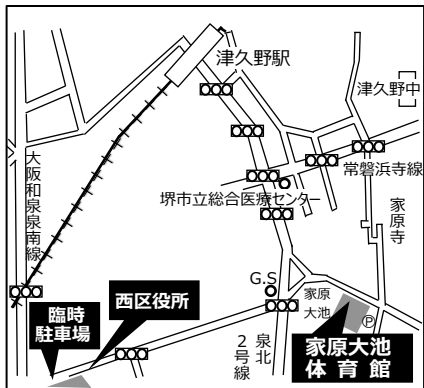

三宝公園野球場

大浜だいしんアリーナ・大浜だいしんスタジアム

白鷺公園野球場・白鷺公園運動広場

家原大池体育館

原池公園体育館

初芝野球場

みなと堺グリーンひろば

J-GREEN 堺