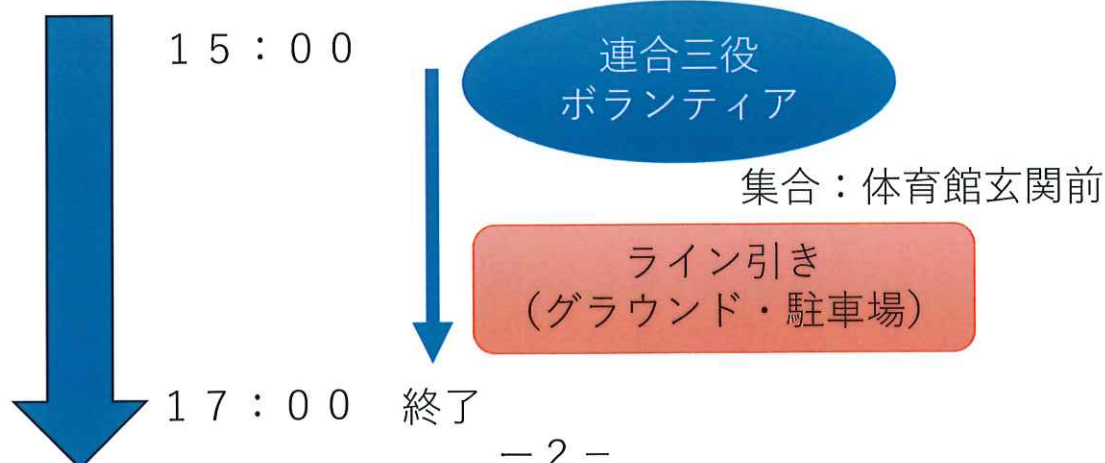

2024赤坂台ふるさと祭り

=スケジュール=

出席要請

—運営スタッフ—

○：全日

◐：AM半日

◑：PM半日

	15日 (木)	16日 (金)	17日 (土)	18日 (日)	構成員数
連合三役	◑	○	○	◐	5
実行委員		◐	◐	◐	17
協力委員		◐	◐	◐	19
防犯交通		◐	◐		20
ボランティア	◐	◐		◐	2

概要

- 15日：グラウンド・駐車場ライン引き（午後3時～5時）
- 16日：全日会場設営（午前10時～午後5時：主作業は午後）
  運営スタッフ午後2時集合
- 17日：開門9時～閉門午後10時（連合三役配置）
  会場運営 **運営スタッフ午後4時集合**
- 18日：会場内あと片付け、各倉庫へ機材搬入
  （午前8時～正午※午前中終了予定）
  【地域会館整理整頓】
- 19日：ゴミ回収確認（会長）／LPガス返却（書記長）

8月15日(木)