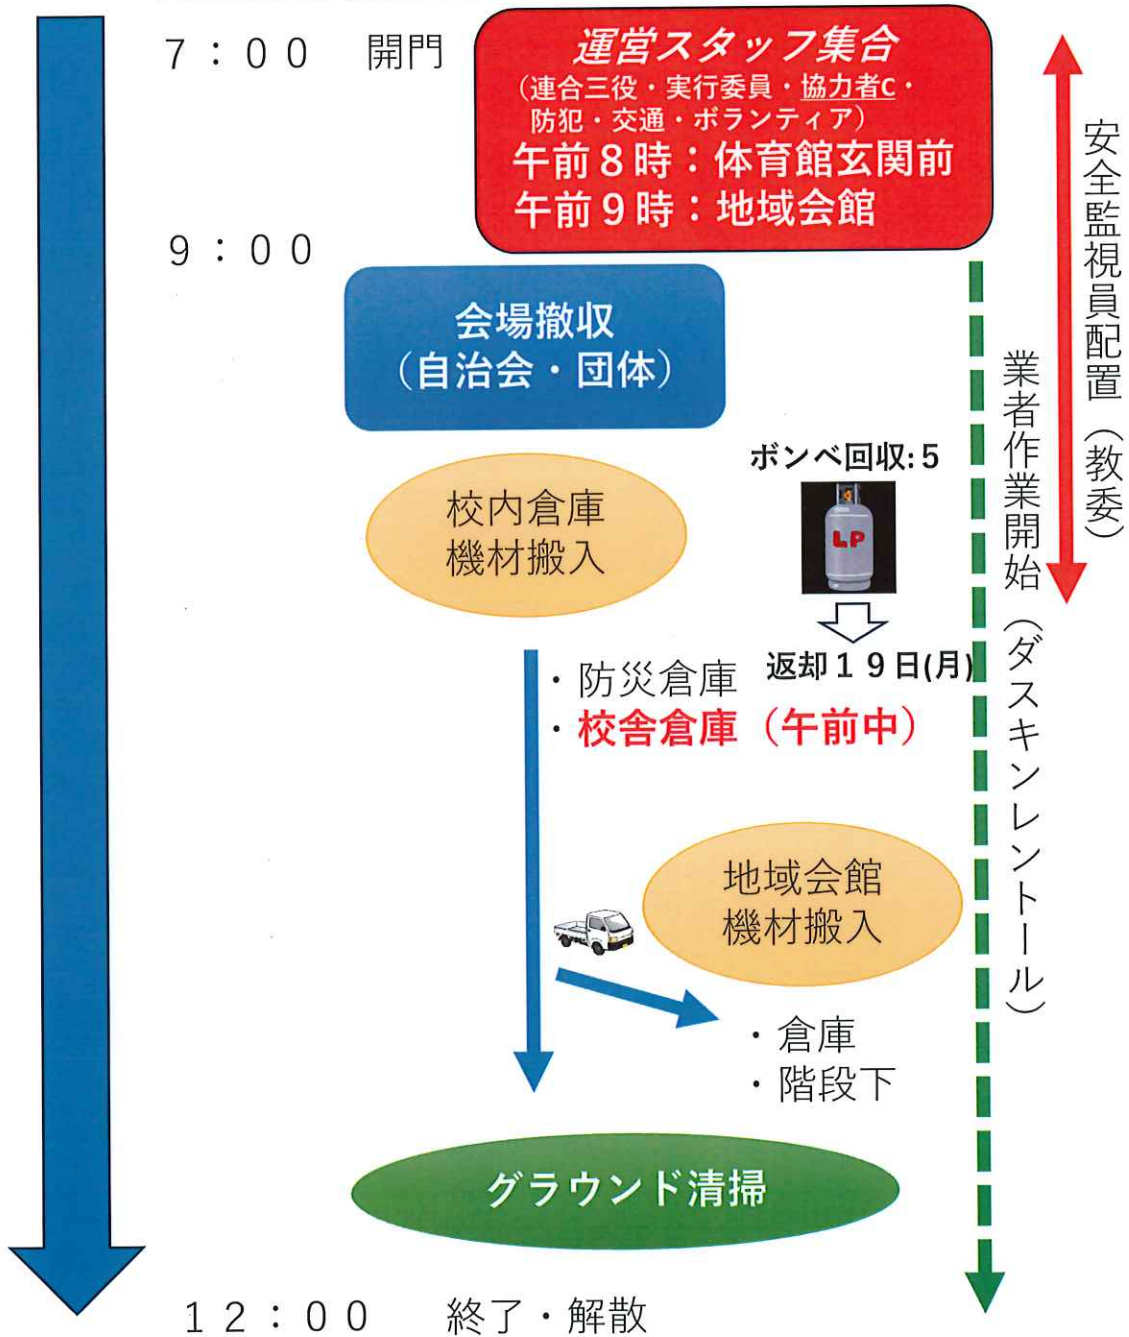

	15日 (木)	16日 (金)	17日 (土)	18日 (日)	構成員数
連合三役	◑	○	○	◐	5
実行委員		◐	◐	◐	17
協力委員		◐	◐	◐	19
防犯交通		◐	◐		20
ボランティア	◐	◐		◐	2

概要

- 15日：グラウンド・駐車場ライン引き（午後3時～5時）
- 16日：全日会場設営（午前10時～午後5時：主作業は午後）
運営スタッフ午後2時集合
- 17日：開門9時～閉門午後10時（連合三役配置）
会場運営 **運営スタッフ午後4時集合**
- 18日：会場内あと片付け、各倉庫へ機材搬入
（午前8時～正午※午前中終了予定）
【地域会館整理整頓】
- 19日：ゴミ回収確認（会長）／LPガス返却（書記長）

2024 赤坂台ふるさと祭り

= スケジュール =

8月17日(土)

赤坂台
ふるさと祭り
Akasakadal Fes.

2024赤坂台ふるさと祭り =スケジュール=

8月18日(日)

照明器具・配線撤収 (チーム海野先行実施)

打ち上げ：別途計画 (地域会館屋上ビアガーデン)