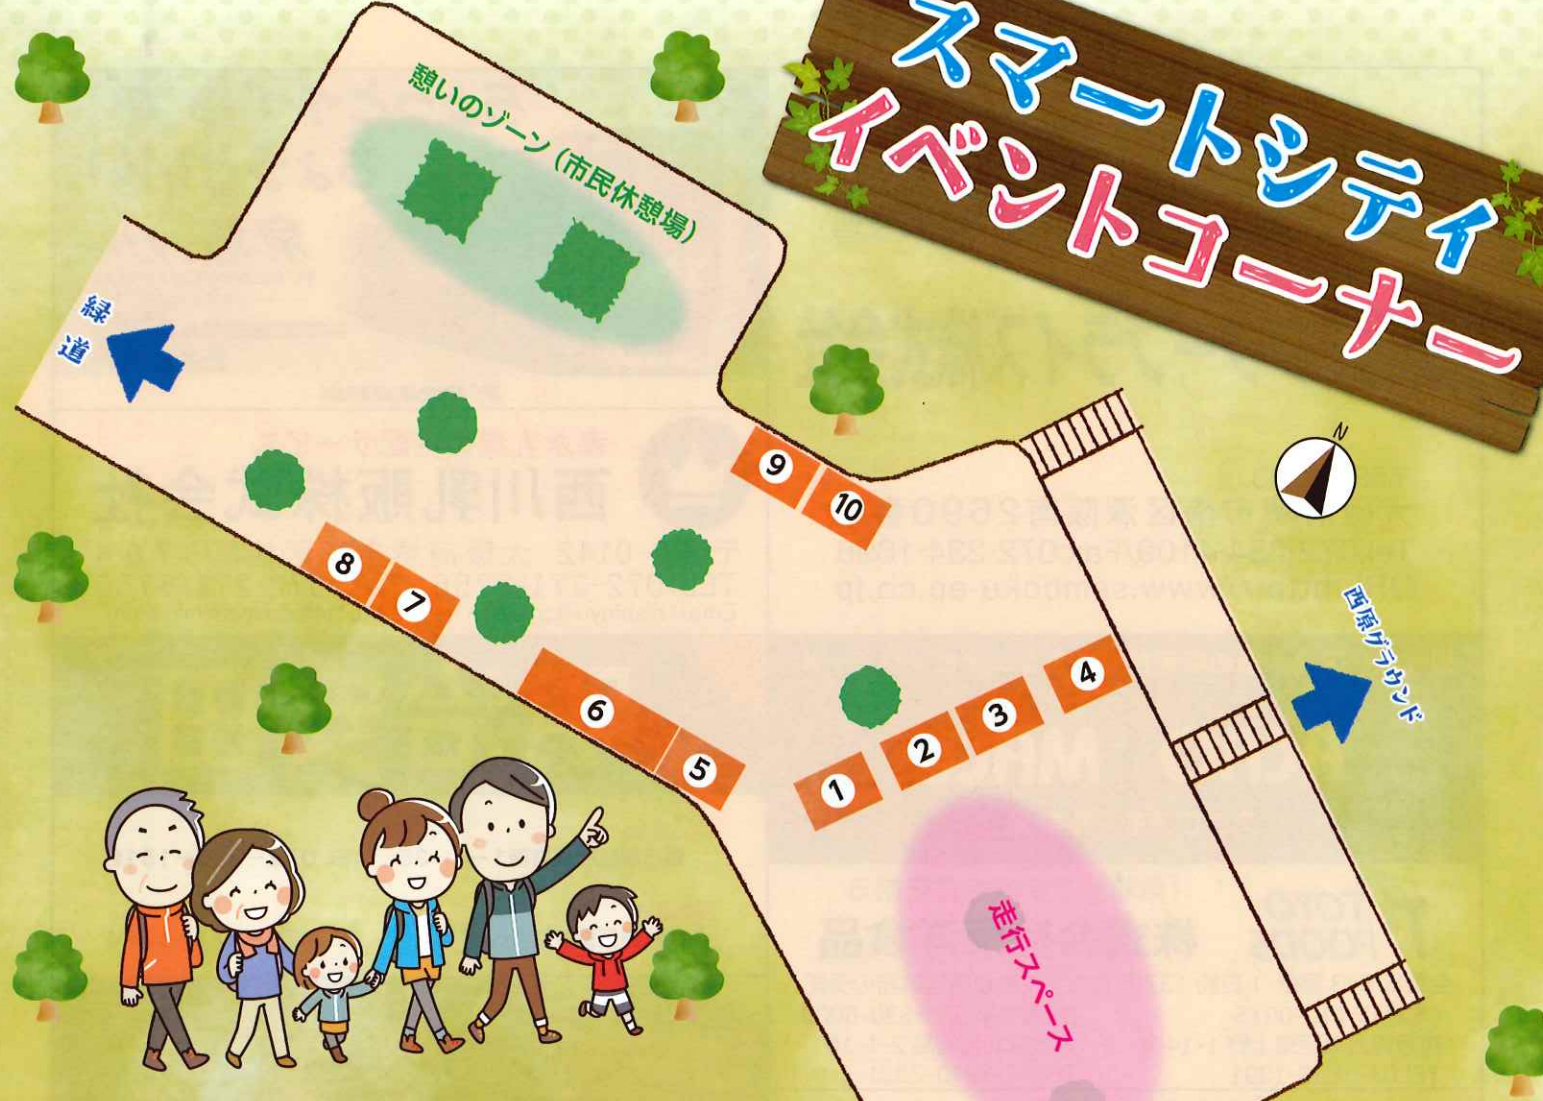

セレッソ大阪

34 こころの健康相談

精神科医療チームでこころの健康に関する情報を提供いたします。

医療法人杏和会阪南病院

会場内で啓発活動をしています

※注意啓発グッズの配布が上限に達しました時点で、啓発活動を終了とさせていただきます。

啓発 消費者トラブル未然防止

消費者トラブル未然防止の啓発を行います。お買物・くらしの川柳に投票いただいた方へプレゼントをご用意しています!

①おでかけ用 電動モビリティ体験!

運転が不安な方でも安心して乗ることができる「電動アシスト付き3輪4輪自転車」「電動カート」を体験しよう!

株式会社セリオモビリティショップ和泉

②次世代モビリティ 体験と脳活チェック!

歩行領域モビリティ C+walk s/T 等の乗車体験、そして自動車運転に必要な脳活動チェックを試みよう!

トヨタコロラ南海株式会社
損害保険ジャパン株式会社

③電動キックボードを 体験しよう!

近年普及が進んでいるモビリティ、電動キックボードを体験しよう! 乗り方のレクチャーも行います。(16歳以上の方が対象です)

株式会社コトブキ

④自転車のように座って 走行できる 電動サイクルを体験!

免許不要でペダルを踏がずに走行できる最新モビリティ「電動サイクル」に試乗してみませんか! 利用方法や走行ルールなども詳しくご説明します! 試乗&アンケートにお答えいただく130分(30分/回)のクーポンもプレゼント(先着100名)是非ご来場お待ちしております。(対象:16歳以上の方)