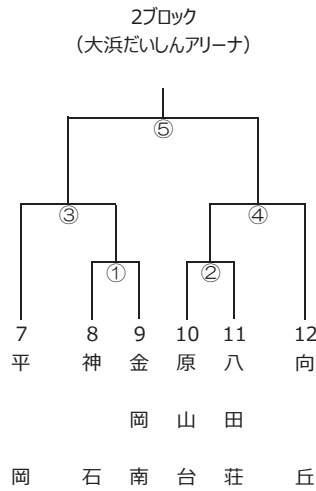

### 男子の部（A～Lブロック）

### 女子の部

**Mブロック** (初芝野球場)

		68	69	70
68	鳳		①	②
69	白 鷺	①		③
70	鳳 南	②	③	

# 組合せ一覧

■ バレーボール競技の部 (会場：大浜だいしんアリーナほか)

受付完了9時30分 試合開始10時00分  
※1試合45分~70分 (目安)