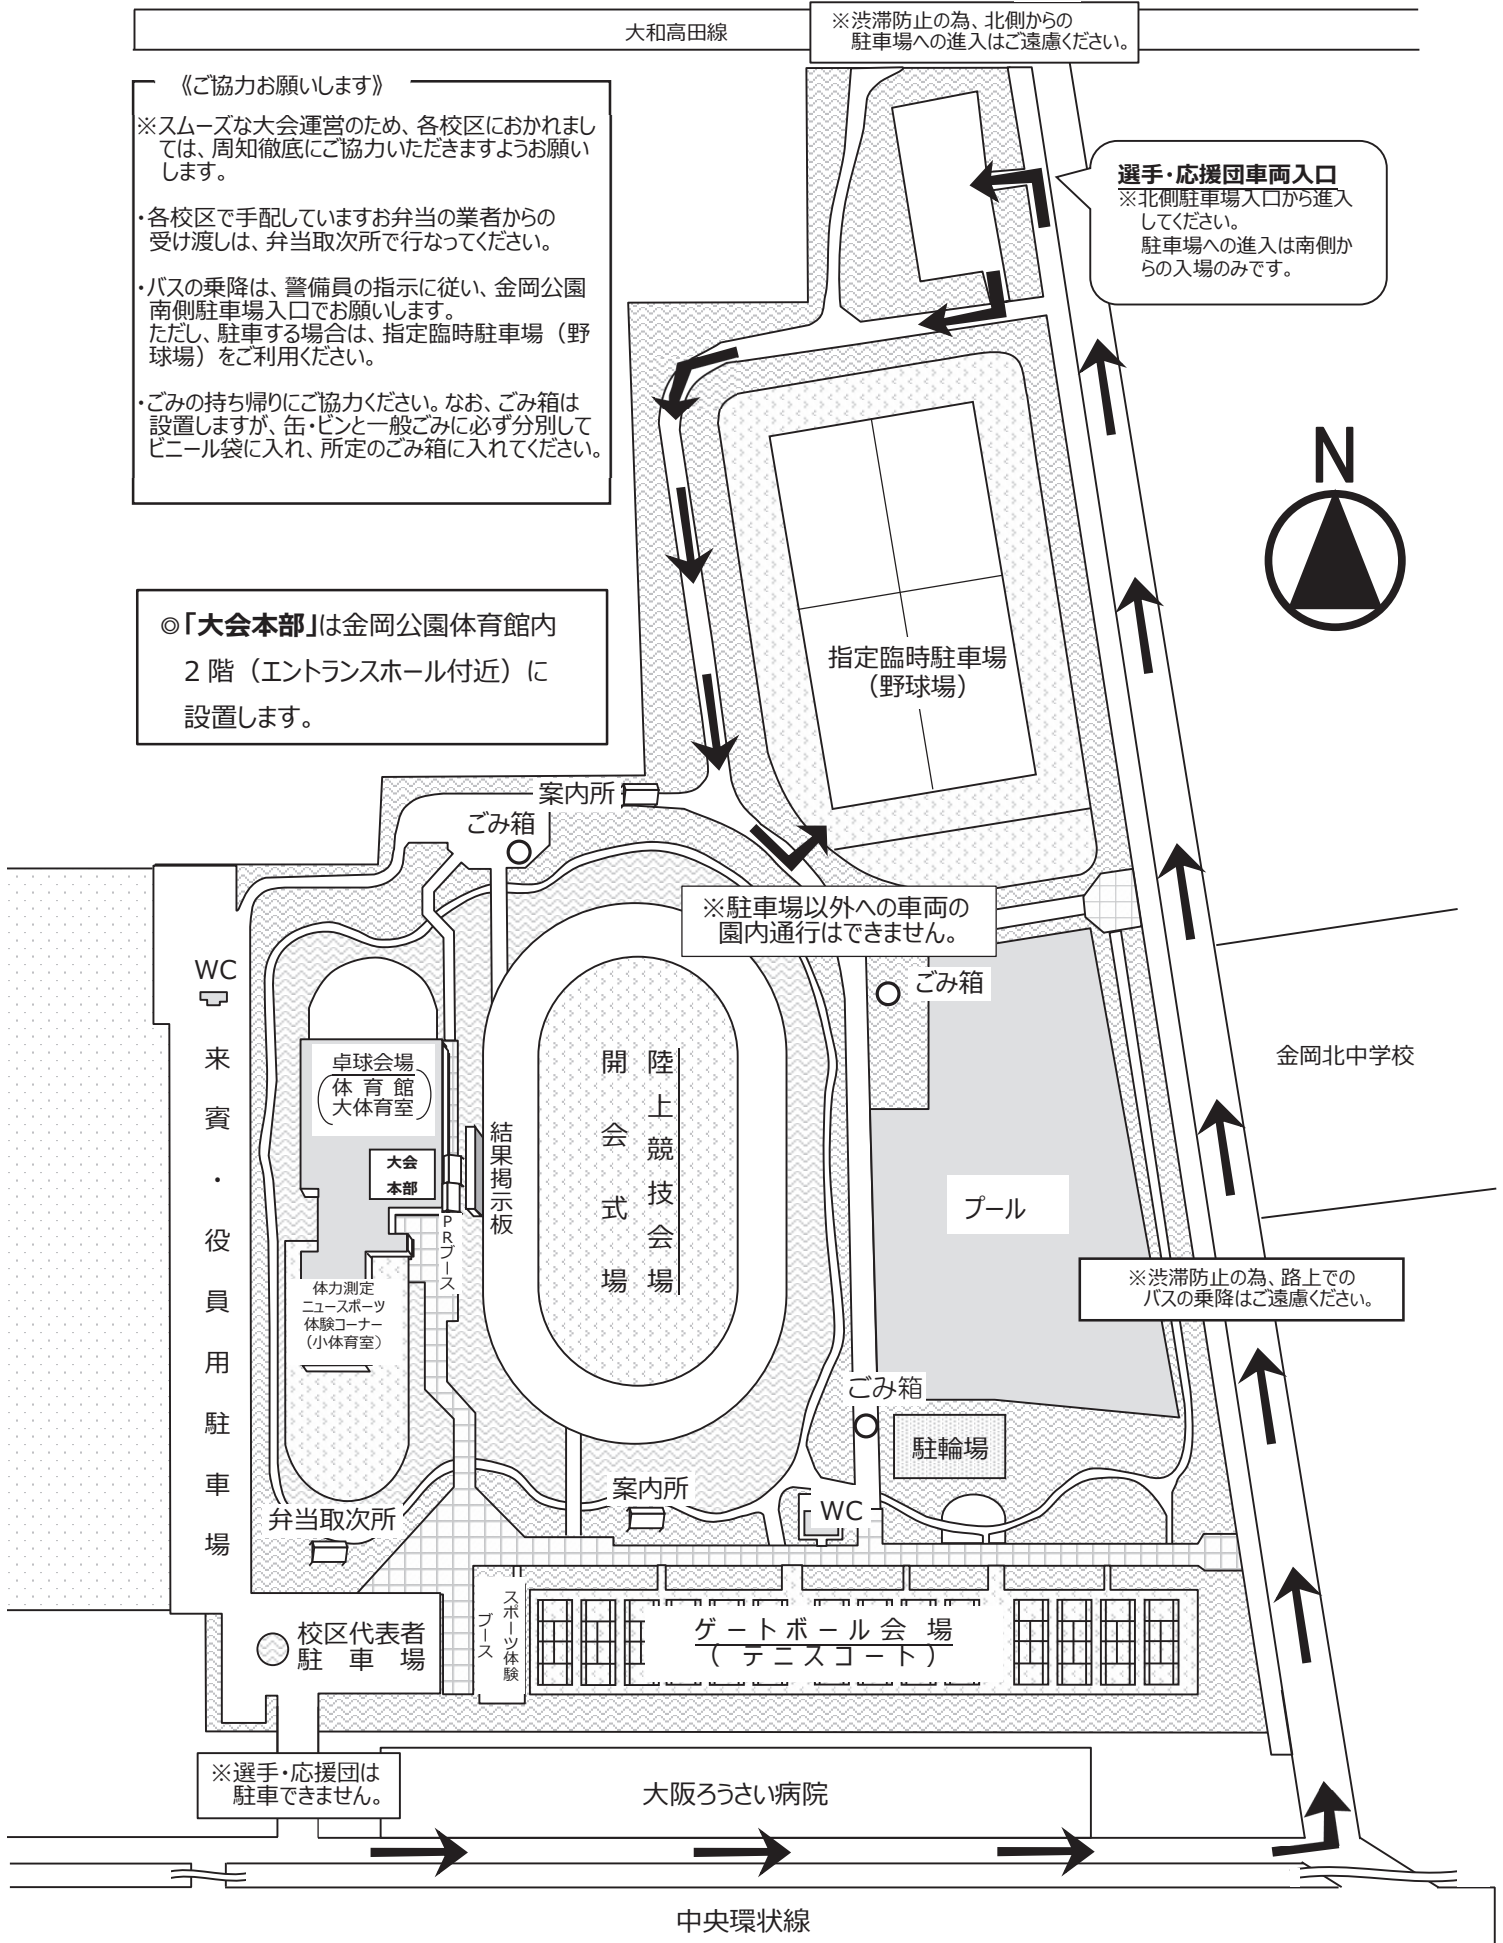

組合せ一覧

■ グラウンド・ゴルフ競技の部 (会場：J-GREEN堺)

受付10時15分～10時45分 プレー説明10時45分
試合開始11時00分 ※先発・後発で60分～80分 (目安)

S8コート					
No.	校 区	No.	校 区	No.	校 区
1	さつき野 A	2	美原西 A	3	美原北 A
4	平岡 A	5	福泉 A	6	福泉上 A
7	福泉中央 A	8	上神谷 A	9	三原台 A
10	新檜尾台 A	11	赤坂台 A	12	庭代台 A
13	美木多 A	14	城山台 A	15	はるみ A
16	原山台 A	17	錦綾 A	18	浅香山 A
19	三宝 A	20	湊西 A	21	英彰 A
22	大仙 A	23	神石 A	24	安井 A
25	三国丘 A	26	登美丘南 A	27	八下西 A
28	日置荘西 A	29	白鷺 A	30	東百舌鳥 A
31	土師 A	32	福田 A	33	西陶器 A
34	東陶器 A	35	久世 A	36	宮園 A
37	東深井 A	38	八田荘西 A	39	新金岡東 A
40	新金岡 A	41	五箇荘東 A	42	五箇荘 A
43	東浅香山 A	44	東三国丘 A	45	大泉 A
46	中百舌鳥 A	47	百舌鳥 A	48	登美丘東 A
49	浜寺昭和 A	50	上野芝 A	51	八田荘 A
52	金岡南 A	53	津久野 A	54	新浅香山 A
55	北八下 A	56	浜寺 A	57	桃山台 C
58	湊 A				

S9コート					
No.	校 区	No.	校 区	No.	校 区
59	さつき野 B	60	美原西 B	61	美原北 B
62	平岡 B	63	福泉 B	64	福泉上 B
65	福泉中央 B	66	上神谷 B	67	三原台 B
68	新檜尾台 B	69	赤坂台 B	70	庭代台 B
71	美木多 B	72	城山台 B	73	はるみ B
74	原山台 B	75	錦綾 B	76	浅香山 B
77	三宝 B	78	湊西 B	79	英彰 B
80	大仙 B	81	神石 B	82	安井 B
83	三国丘 B	84	登美丘南 B	85	八下西 B
86	日置荘西 B	87	白鷺 B	88	東百舌鳥 B
89	土師 B	90	福田 B	91	西陶器 B
92	東陶器 B	93	久世 B	94	宮園 B
95	東深井 B	96	八田荘西 B	97	新金岡東 B
98	新金岡 B	99	五箇荘東 B	100	五箇荘 B
101	東浅香山 B	102	東三国丘 B	103	大泉 B
104	中百舌鳥 B	105	百舌鳥 B	106	登美丘東 B
107	錦西 A	108	上野芝 B	109	鳳 A
110	金岡南 B	111	浜寺石津 A	112	新浅香山 B
113	金岡 A	114	浜寺 B	115	南八下 A
116	高倉台西 A				

S10コート					
No.	校 区	No.	校 区	No.	校 区
117	さつき野 C	118	美原西 C	119	美原北 C
120	平岡 C	121	福泉 C	122	福泉上 C
123	福泉中央 C	124	上神谷 C	125	三原台 C
126	新檜尾台 C	127	赤坂台 C	128	庭代台 C
129	美木多 C	130	城山台 C	131	はるみ C
132	原山台 C	133	錦綾 C	134	浅香山 C
135	三宝 C	136	湊西 C	137	英彰 C
138	大仙 C	139	神石 C	140	安井 C
141	三国丘 C	142	登美丘南 C	143	八下西 C
144	日置荘西 C	145	白鷺 C	146	東百舌鳥 C
147	土師 C	148	福田 C	149	西陶器 C
150	東陶器 C	151	久世 C	152	宮園 C
153	東深井 C	154	八田荘西 C	155	新金岡東 C
156	新金岡 C	157	五箇荘東 C	158	五箇荘 C
159	東浅香山 C	160	東三国丘 C	161	大泉 C
162	中百舌鳥 C	163	百舌鳥 C	164	錦西 B
165	浜寺昭和 B	166	鳳 B	167	八田荘 B
168	浜寺石津 B	169	津久野 B	170	金岡 B
171	北八下 B	172	南八下 B	173	西百舌鳥 A
174	光竜寺 A				

金岡公園会場案内図