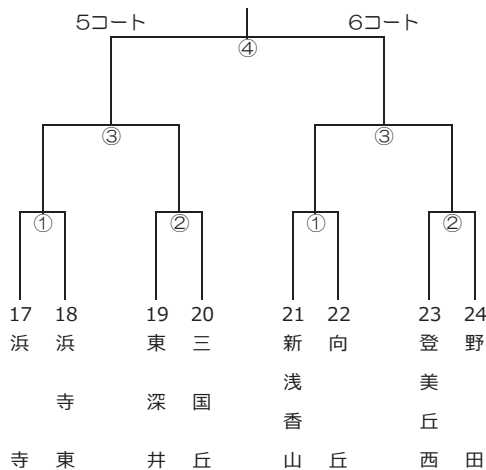

# 組合せ一覧

■ バレーボール競技の部 (会場：大浜だいしんアリーナほか)

受付完了9時30分 試合開始10時00分  
※1試合45分~70分 (目安)

# 組合せ一覧

■卓球競技の部（会場：金岡公園体育館）

受付完了10時15分 試合開始10時30分  
※1試合60分～80分（目安）

Aブロック

Bブロック

Cブロック

Dブロック

Eブロック