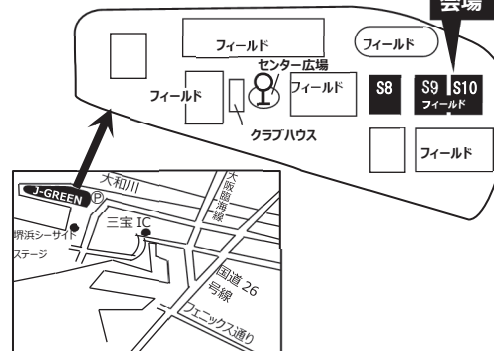

J-GREEN 堺

南海本線「堺駅」より、南海バス「堺駅西口」(約20分) ⇒ 「J-GREEN 堺南口」