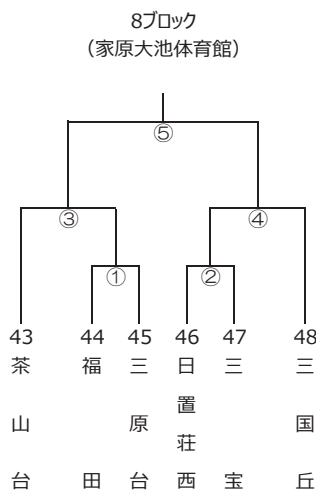

### 男子の部（A～Lブロック）

### 女子の部

**Mブロック** (初芝野球場)

		68	69	70
68	鳳		①	②
69	白 鷺	①		③
70	鳳 南	②	③	

# 組合せ一覧

■ バレーボール競技の部 (会場：大浜だいしんアリーナほか)

受付完了9時30分 試合開始10時00分  
※1試合45分~70分 (目安)