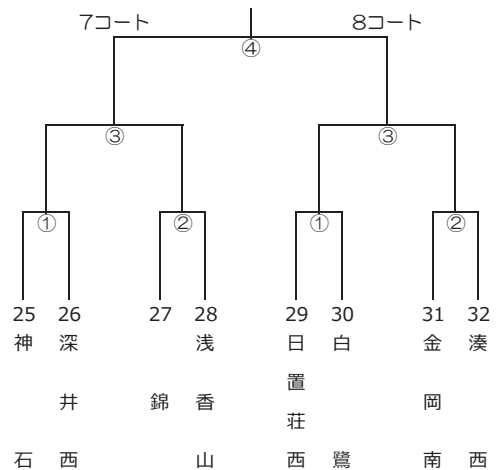

# 組合せ一覧

■ バレーボール競技の部 (会場：大浜だいしんアリーナほか)

受付完了9時30分 試合開始10時00分  
※1試合45分~70分 (目安)

# 組合せ一覧

■卓球競技の部（会場：金岡公園体育館）

受付完了10時15分 試合開始10時30分  
※1試合60分～80分（目安）

Aブロック

Bブロック

Cブロック

Dブロック

Eブロック