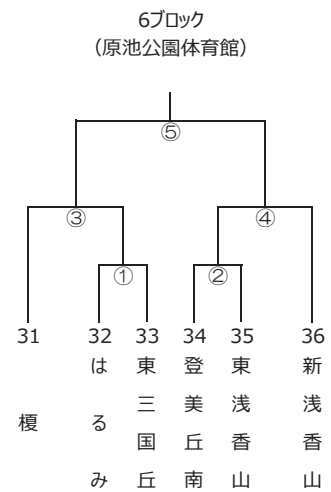

### 男子の部（A～Lブロック）

### 女子の部

**Mブロック** (初芝野球場)

		68	69	70
68	鳳		①	②
69	白 鷺	①		③
70	鳳 南	②	③	

# 組合せ一覧

■ バレーボール競技の部 (会場：大浜だいしんアリーナほか)

受付完了9時30分 試合開始10時00分  
※1試合45分~70分 (目安)