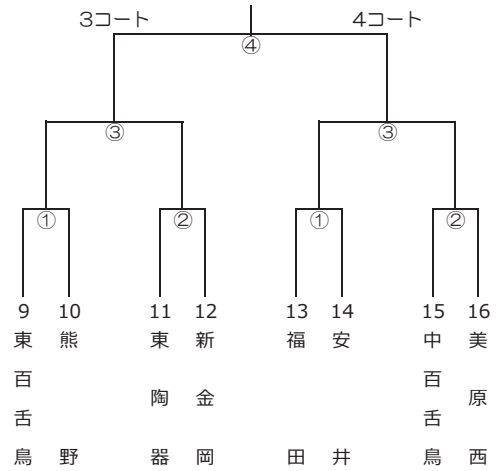

# 組合せ一覧

■ バレーボール競技の部 (会場：大浜だいしんアリーナほか)

受付完了9時30分 試合開始10時00分  
※1試合45分~70分 (目安)

# 組合せ一覧

■卓球競技の部（会場：金岡公園体育館）

受付完了10時15分 試合開始10時30分  
※1試合60分～80分（目安）

Aブロック

Bブロック

Cブロック

Dブロック

Eブロック