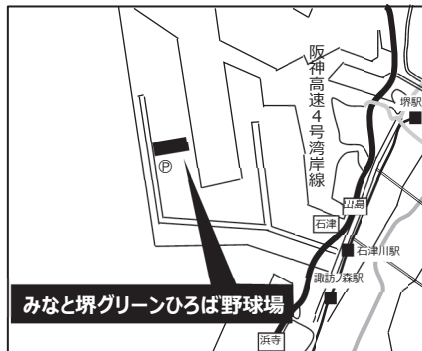

みなと堺グリーンひろば

南海本線「石津川駅」から車10分