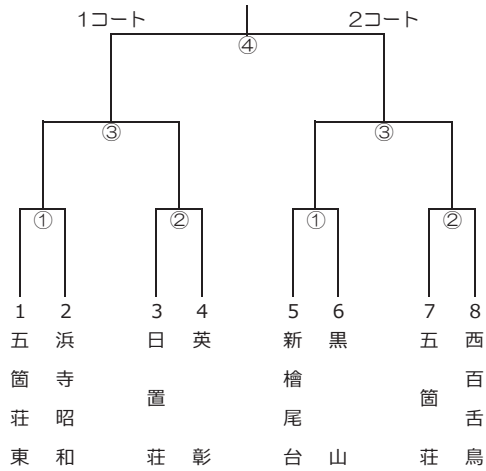

組合せ一覧

■卓球競技の部（会場：金岡公園体育館）

受付完了10時15分 試合開始10時30分
※1試合60分～80分（目安）

Aブロック