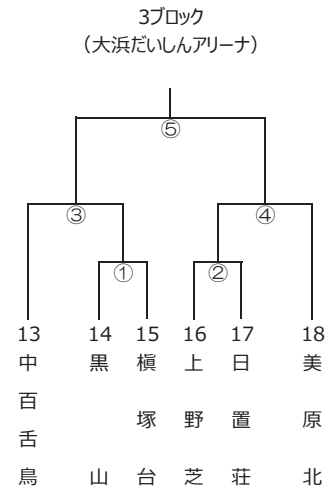

### 男子の部（A～Lブロック）

### 女子の部

**Mブロック** (初芝野球場)

		68	69	70
68	鳳		①	②
69	白 鷺	①		③
70	鳳 南	②	③	

# 組合せ一覧

■ バレーボール競技の部 (会場：大浜だいしんアリーナほか)

受付完了9時30分 試合開始10時00分  
※1試合45分~70分 (目安)