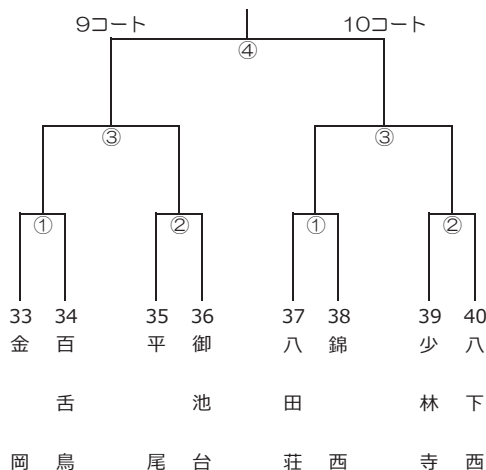

# 組合せ一覧

■ バレーボール競技の部 (会場：大浜だいしんアリーナほか)

受付完了9時30分 試合開始10時00分  
※1試合45分~70分 (目安)

# 組合せ一覧

■卓球競技の部（会場：金岡公園体育館）

受付完了10時15分 試合開始10時30分  
※1試合60分～80分（目安）

Aブロック

Bブロック

Cブロック

Dブロック

Eブロック