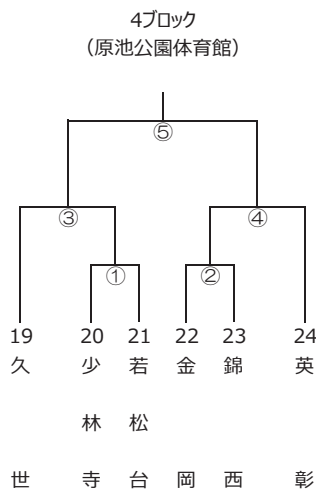

### 男子の部（A～Lブロック）

### 女子の部

**Mブロック** (初芝野球場)

		68	69	70
68	鳳		①	②
69	白 鷺	①		③
70	鳳 南	②	③	

# 組合せ一覧

■ バレーボール競技の部 (会場：大浜だいしんアリーナほか)

受付完了9時30分 試合開始10時00分  
※1試合45分~70分 (目安)