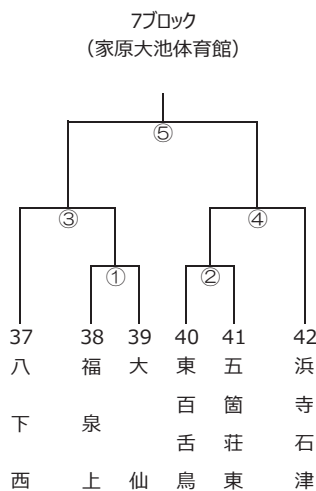

### 男子の部（A～Lブロック）

### 女子の部

**Mブロック** (初芝野球場)

		68	69	70
68	鳳		①	②
69	白 鷺	①		③
70	鳳 南	②	③	

# 組合せ一覧

■ バレーボール競技の部 (会場：大浜だいしんアリーナほか)

受付完了9時30分 試合開始10時00分  
※1試合45分~70分 (目安)