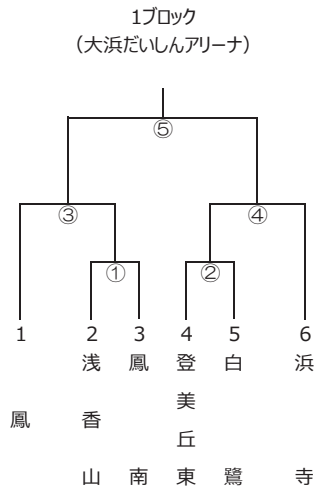

### 男子の部（A～Lブロック）

### 女子の部

**Mブロック** (初芝野球場)

		68	69	70
68	鳳		①	②
69	白 鷺	①		③
70	鳳 南	②	③	

# 組合せ一覧

■ バレーボール競技の部 (会場：大浜だいしんアリーナほか)

受付完了9時30分 試合開始10時00分  
※1試合45分~70分 (目安)