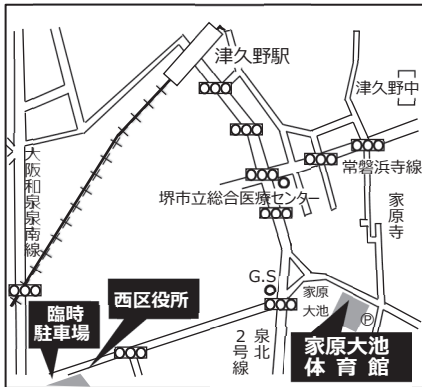

# 各会場位置図

## 大浜だいしんアリーナ・大浜だいしんスタジアム

南海本線「堺駅」から徒歩10分

## 白鷺公園野球場・白鷺公園運動広場

南海高野線「白鷺駅」から徒歩8分

## 家原大池体育館

JR 阪和線「津久野駅」から徒歩10分