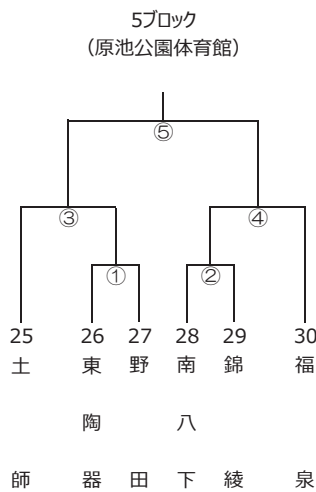

### 男子の部（A～Lブロック）

### 女子の部

**Mブロック** (初芝野球場)

		68	69	70
68	鳳		①	②
69	白 鷺	①		③
70	鳳 南	②	③	

# 組合せ一覧

■ バレーボール競技の部 (会場：大浜だいしんアリーナほか)

受付完了9時30分 試合開始10時00分  
※1試合45分~70分 (目安)